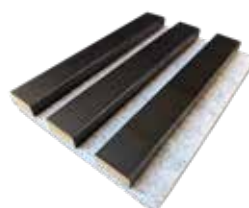

dekory: dub, černá, beton, bílá

dodání: do 4 týdnů (od jednoho kusu)
panely 2600x400 na černém filcu - viz Expres na str. 5

cena bez DPH

2600 x 400 800 x 400 400 x 400

černý filc	1 375	450	250
šedý filc	1 650	540	300
černá/bílá HDF	1 375	450	250

DEKORY

dub

černá

beton

bílá

PODKLAD

černý filc

šedý filc