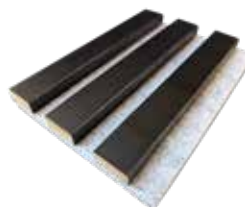

dub přírodní

natural

šedá

PODKLAD

černý filc

šedý filc

černá HDF

bílá HDF

ROZMĚRY

2600 x 400 mm

800 x 400 mm

400 x 400 mm

Dekory, podklady a rozměry jsou volně kombinovatelné.

DOPLŇKY, DOPRAVA, EXPRES

dodání: Expres program do 5 dnů

BASIC LINE	dub, ořech na černém filcu 2400x520 mm	1 225
UNIVERSAL LINE	dub, černá, bílá, beton na černém filcu 2600x400 mm	1 375
DESIGN LINE	fólie dub sonoma na černém filcu 2600x400 mm	1 375